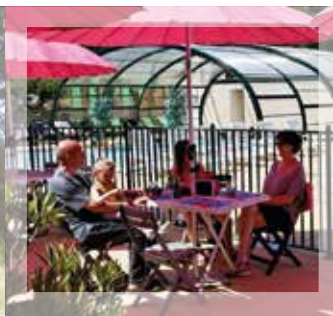

UN CADRE IDÉAL
pour se retrouver en groupe

**DES HÉBERGEMENTS INDIVIDUELS
EN ILOTS GROUPÉS**
pour profiter d'être ensemble

**PROPOSITION D'ANIMATIONS PERSONNALISÉES
ET D'ACTIVITÉS SUR DEMANDE**

sur une base de participation de 20 personnes minimum.

DES INFRASTRUCTURES
pour de nombreuses activités

Se balader, se ressourcer, faire du sport,
nager, boire un verre ou se retrouver...

...ou pour se restaurer sur place

Bar, restaurant, snack, petit déjeuner,
repas à thèmes, paniers repas...

Accès à un barnum possible selon les disponibilités.

Des activités touristiques ET DES INFRASTRUCTURES

- Accès direct à un sentier de randonnée
 - Complexe sportif du Val St Martin : terrain foot, piscine, salle spectacle....
- La Faiencerie • La Fraiseriaie • La Thalasso
 - Le Curé Nantais • Le Golf • Le Casino
 - Brasserie de la Côte de Jade
 - La Petite Maison dans la Prairie
- Sentier des douaniers • Centres équestres
 - Velodyssée • Vélocéan • Accrobranche
 - Activités nautiques : voile, aviron, ...
 - Centre commercial