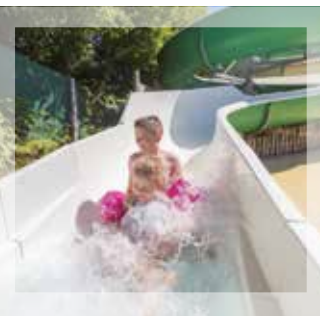

UN CADRE IDÉAL
pour se retrouver en groupe